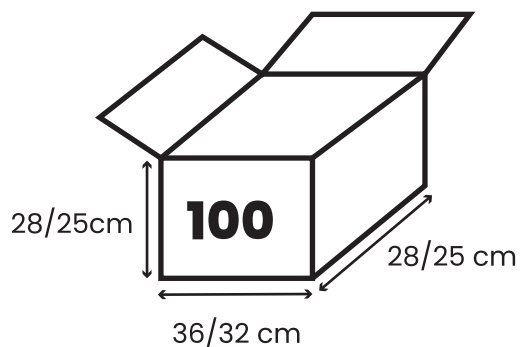

TABLEAU COMPARATIF

	Kelvin	Lumens	Variable	Angle	Connexion	Watt
A4E27V27ECO	2700	480	Oui	270	E27	4
A7E27V27ECO	2700	840	Oui	270	E27	7
A9E27V27ECO	2700	1080	Oui	270	E27	9
A11E27V27ECO	2700	1320	Oui	270	E27	11

CARACTÉRISTIQUES TECHNIQUES

LES CARACTÉRISTIQUES

Matériel	Verre
Résistance chimique	Résiste au nettoyage agricole
Installation	Douilles
Longueur/Largeur/Hauteur	7x7x13
Température de fonctionnement	De -20°C à 55°C
Taux d'humidité	0 à 95%
Mode de variation	0-10V
Durée de vie	30 000 Heures

RÉFÉRENCES ACCESSOIRES

REFERENCE	D30-10	D200-10	D400-10	D3X30	BDD3E
PRODUIT	10 Douilles E27 30cm	10 Douilles E27 20cm	10 Douilles E27 40cm	Douille E27 pour raccordement en Plug & Play	Boîte de dérivation étanche 3 entrées

Adhérent

de l'éco-organisme **ecosystem** pour la collecte, la dépollution et le recyclage des équipements électriques.

ecosystem

www.intensity-led.fr

INTENSITY