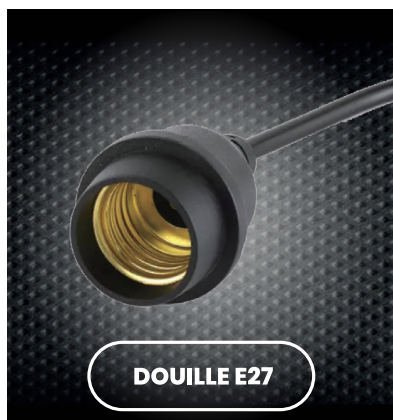

- 7 W
- 2700 Kelvin
- Variable
- 840 Lumens
- 270° d'ouverture
- Garantie 2 ans
- Variable

**GARANTIE
2 ANS**

**INTENSITÉ
REGLABLE**

**ÉCONOMIE
D'ÉNERGIE**

BREVETÉ

LES ACCESSOIRES

DOUILLE E27

- Douille 30 cm
- Douille 200 cm
- Douille 400 cm
- Douille pour raccordement P&P

**BOÎTE DE
DÉRIVATION**

Étanche à 3 entrées.

TABLEAU COMPARATIF

	Kelvin	Lumens	Variable	Angle	Connexion	Watt
A4E27V27ECO	2700	480	Oui	270	E27	4
A7E27V27ECO	2700	840	Oui	270	E27	7
A9E27V27ECO	2700	1080	Oui	270	E27	9
A11E27V27ECO	2700	1320	Oui	270	E27	11